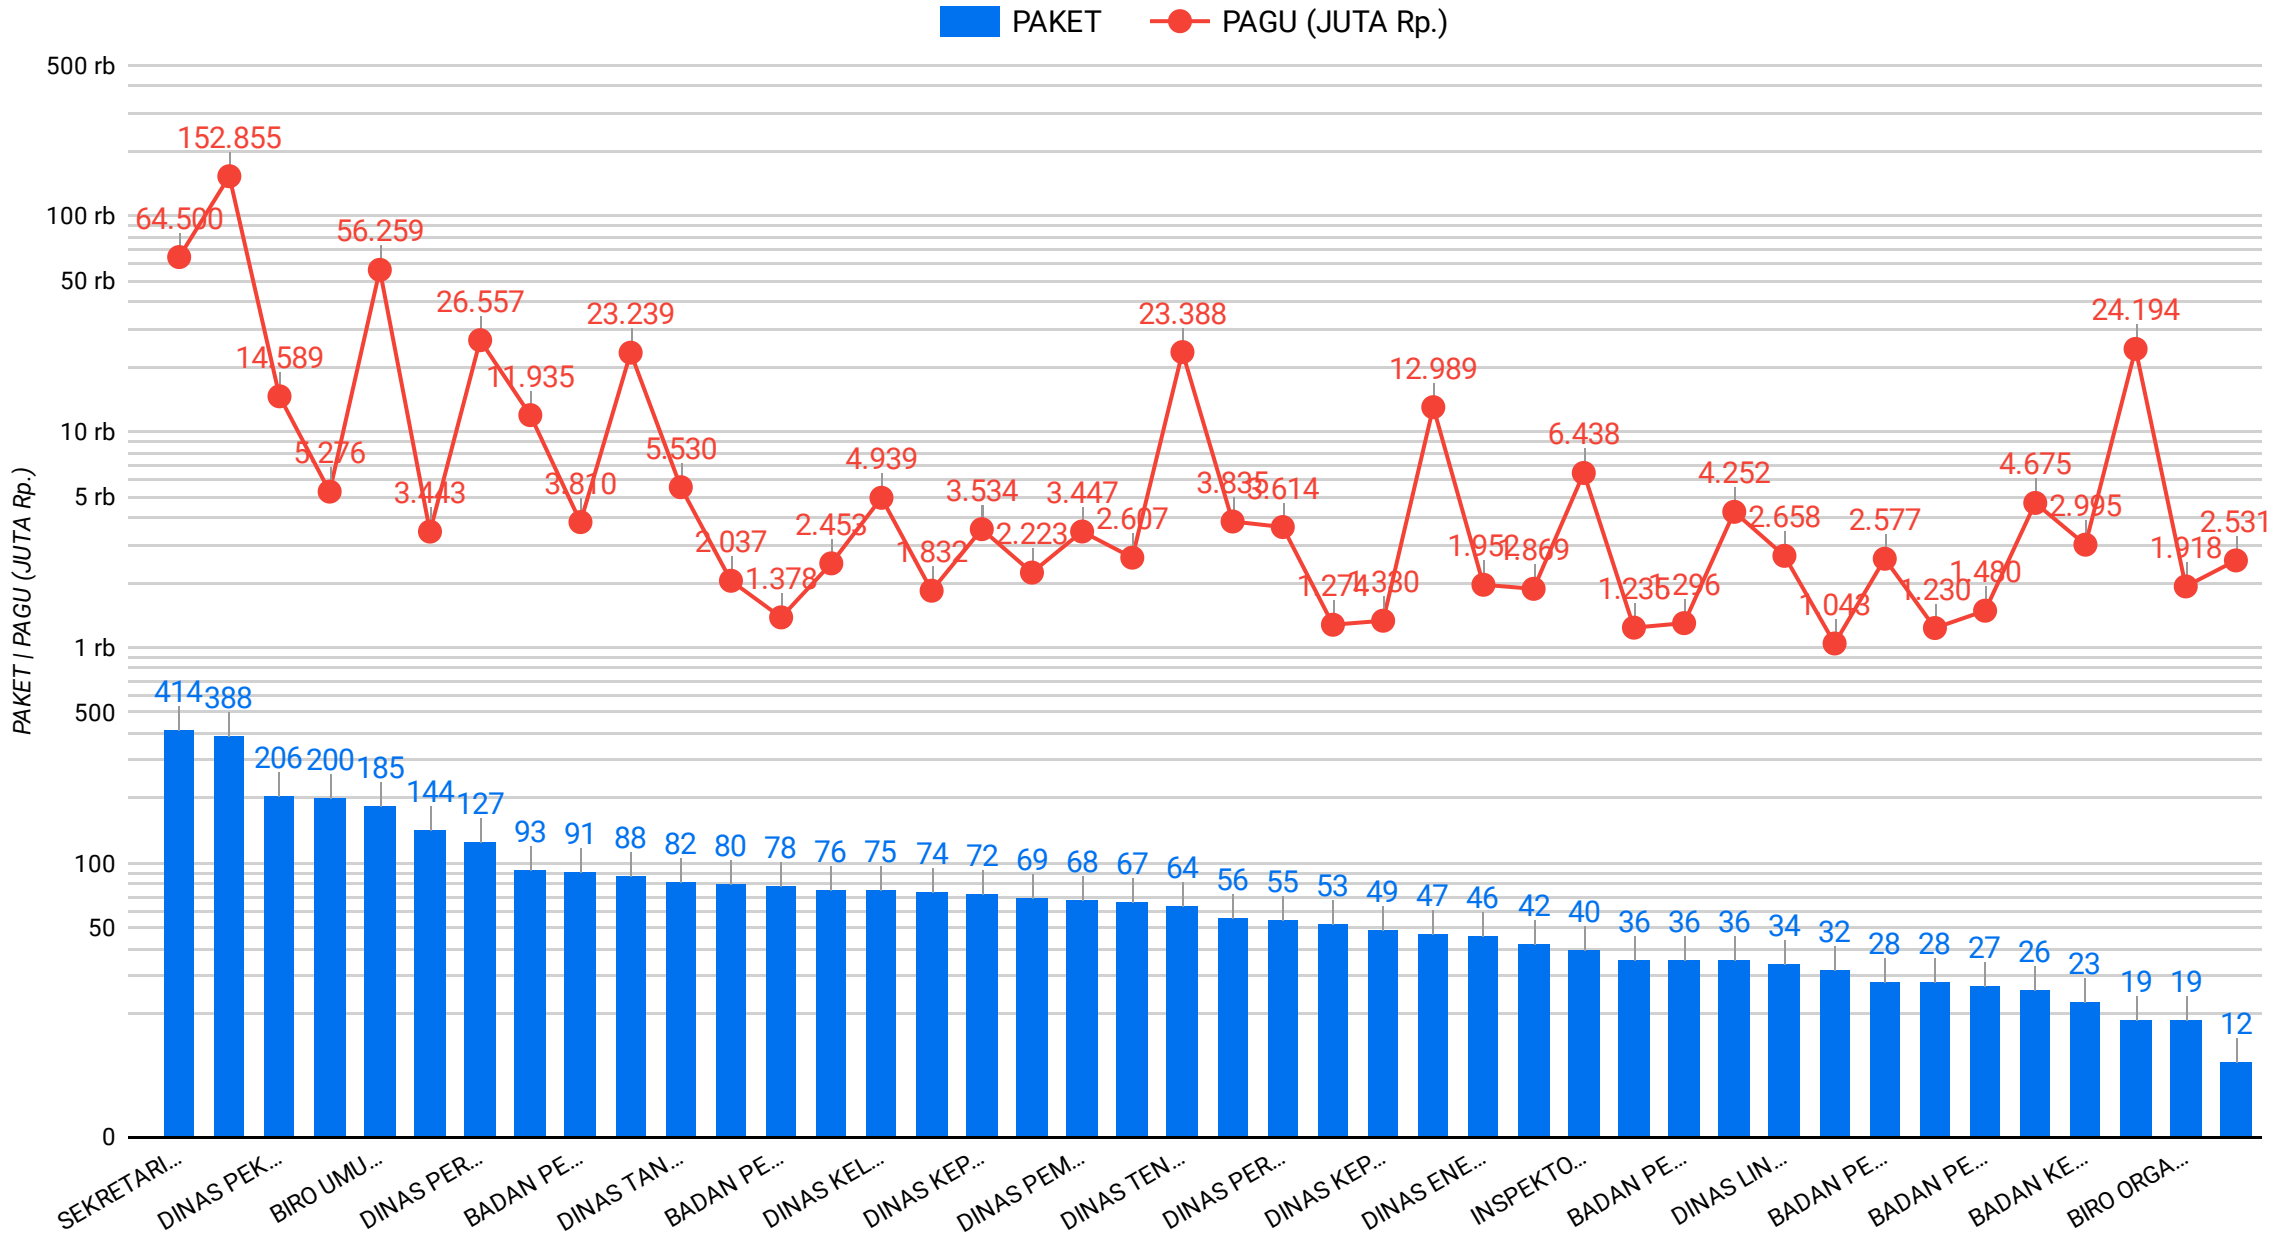

SWAKELOLA

PAGU (JUTA Rp.)
501.216

PAKET
3.485

PENYEDIA

PAKET 4.205	PAGU (JUTA Rp.) 354.267
-----------------------	-----------------------------------